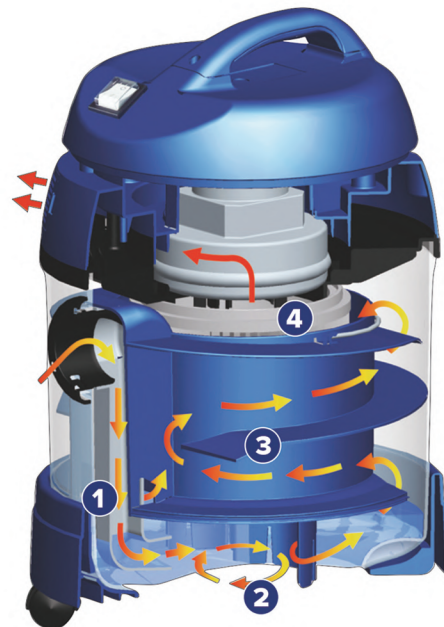

Standardna papučica za suvo usisavanje

Dodatak za čišćenje tapaciranih površina

Dodatak za uska i teško prilazna mesta

Dodatak za osetljive površine

Inovativna tehnologija.

aquafilter

Usisani vazduh ulazi u rezervoar sa vodom koja kruži. Voda zarobljava sve čestice prljavštine i prašine iz vazduha.

Poseban mehanizam dvostrukih polukružnih rebara vraća vazduh u vodu na ponovno filtriranje.

Vazduh dalje putuje spiralnim odvodom do specijalnog mikrofiltera.

Mikrofilter zadržava sve eventualno preostale čestice. Čist vazduh se vraća nazad u prostoriju.